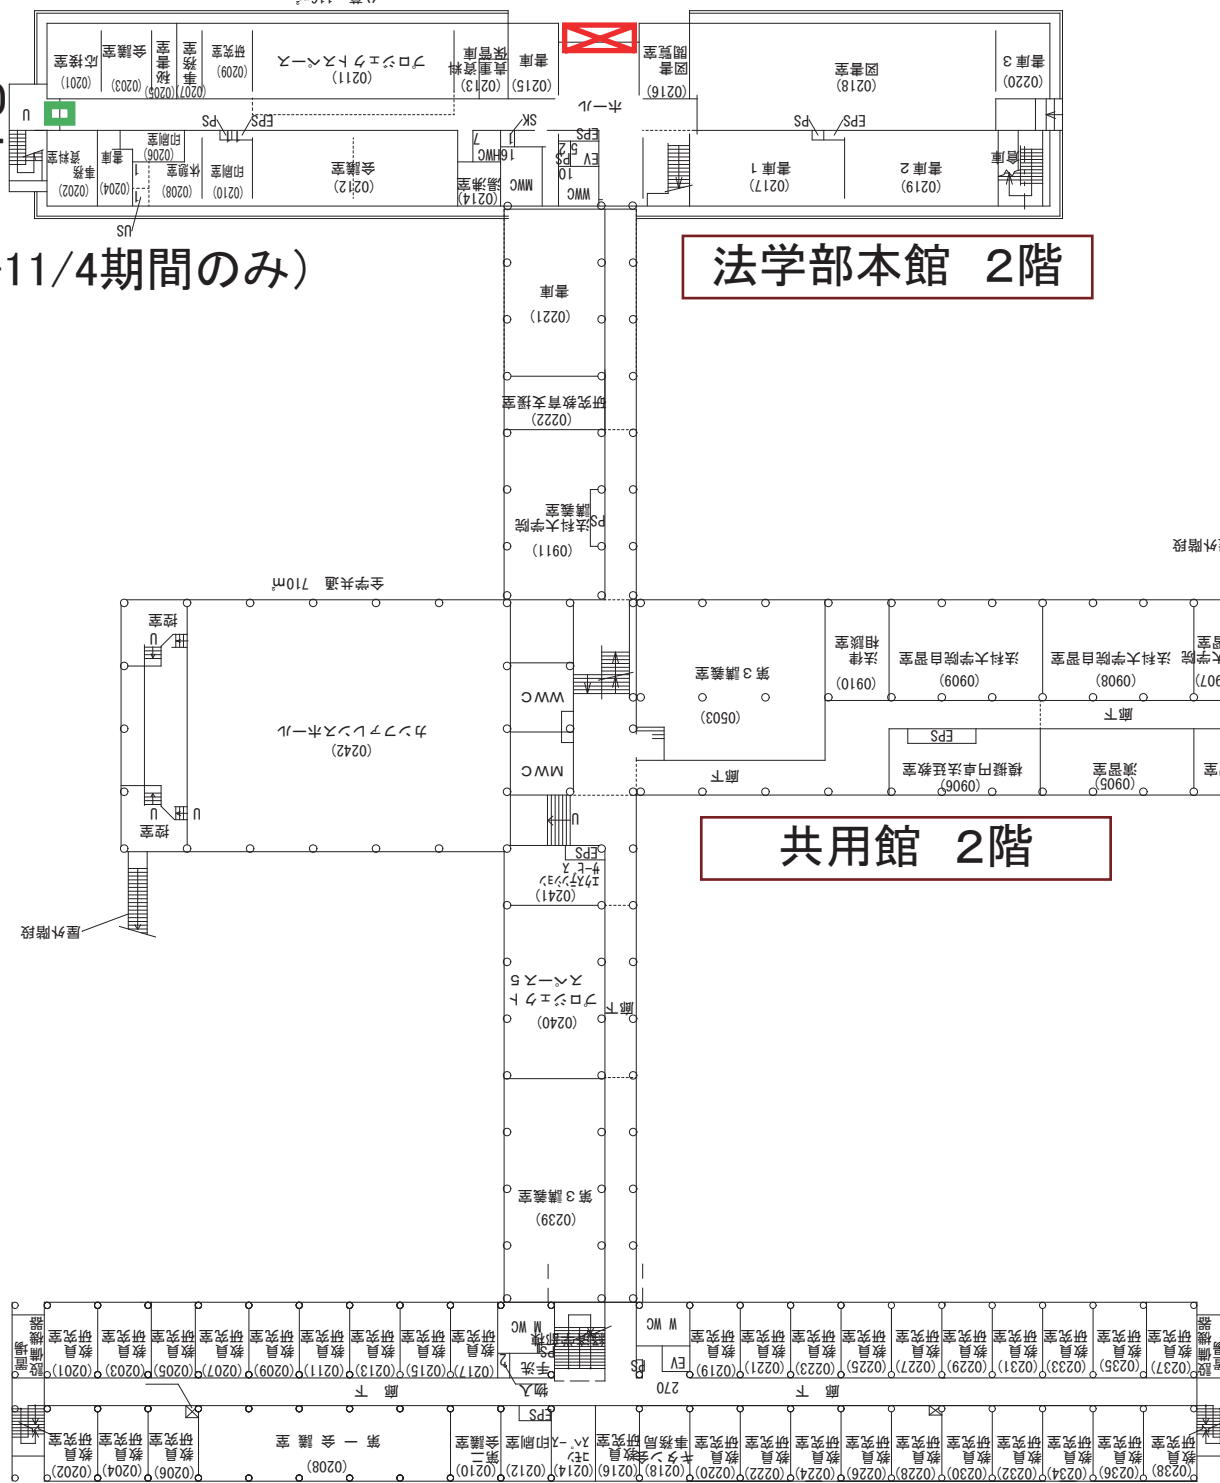

法学部正面玄関は9/17~11/4の期間、閉鎖されます。

(9/30,10/17,10/28のみ通行可)

他の扉へお周り下さい。

(記載時間は平日の解錠時間となります)

通行不可

8:00-
20:00
出入可

(9/14-11/4期間のみ)

法学部本館 2階

共用館 2階

経済学部本館 2階

法経共用館 2階平面図

夜間休日はこちらから
(但し入館登録のある教職員・
院生のみ)

8:00-
20:00
出入可 CR有

8:00-
20:00
出入可 CR有

8:00-
19:00
出入可

8:00-
19:00
出入可

8:00-20:00 出入可

経済学部本館 1階

法経共用館 1階平面図